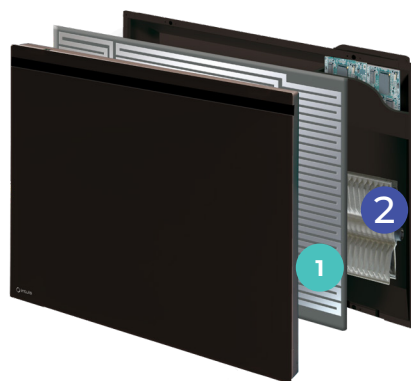

FABRIQUÉ
EN FRANCE

GLASSANCE

Radiateur électrique à surface en verre actif.

Double émission pour une confortable sensation de chaleur.

Kit roulettes
pour utilisation mobile

LES ATOUTS

Glassance présente une belle façade en verre trempé inertiel, épais de 6 mm, associée à un film chauffant sérigraphié qui assure un rayonnement permanent. La mise en chauffe est complétée par un élément chauffant monobloc aluminium à l'arrière pour assurer les montées rapides en température.

Nouvelle commande électronique avec :

- Ecran LCD rétro éclairé
- 3 programmes libres et 3 programmes pré-enregistrés.
- Fonctions spéciales bailleurs, chambres d'hôtes ou hôtellerie : encadrement de consigne et verrouillage des commandes par code PIN.

GLASSANCE

- 1 **Une façade décorative en verre trempé de 6 mm d'épaisseur,** associée à un film chauffant sérigraphié qui émet 20% de sa puissance sous forme de rayonnement depuis la face avant.
- 2 **Un émetteur réactif monobloc en aluminium** fournit les 80 % de puissance restants pour des montées en température rapides et le maintien du confort en hiver.

Nouvelle interface utilisateur avec écran LCD rétro éclairé

ÉCONOMIES

- Écran LCD rétroéclairé
- Précision au 10^{ème} degré
- Indicateur comportemental
- Détection de fenêtre ouverte
- Fonctions bailleurs :
 - verrouillage simple,
 - verrouillage par code pin
 - encadrement de consigne
- Fonction hôtellerie :
 - verrouillage des commandes et consigne encadrée
- Étalonnage de la température
- Programmation journalière et hebdomadaire :
 - 3 programmes pré-enregistrés
 - 3 programmes libres
- Fil pilote 6 ordres, modèle sans prise uniquement
- Réserve de marche de 6H qui évite les remises à l'heure en cas de coupure