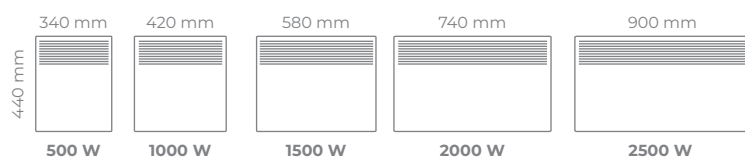

Écran graphique couleur

Blanc lisse satiné
doux au touché
et facilement
nettoyable
ral 9003

Épaisseur : 104 mm

ÉCONOMIES

● FONCTIONS LOCALES

- Réglage précis de la température d'ambiance
- Sélecteur de mode de chauffe: confort, économie, absence, Veille
- Verrouillage des commandes
- Interrupteur marche arrêt

Puissances (W)	H (mm)	L (mm)	EP (mm)*	Poids (Kg)	Références
500	440	340	104	2,8	E154111
1000	440	420	104	3,4	E154113
1500	440	580	104	4,5	E154115
2000	440	740	104	5,7	E154117
2500	440	900	104	7,1	E154118
Kit roulettes (en option)					A691600