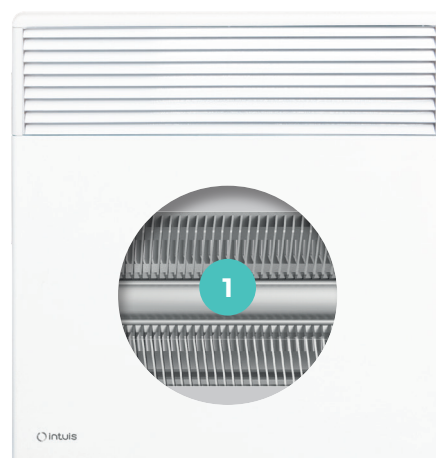

FABRIQUÉ
EN FRANCE

TACTIC WIFI

Convecteur connecté fixe ou mobile
à fonctions d'économies d'énergie

Kit roulettes
pour utilisation mobile

LES ATOUTS

Le mode connecté  CapaConnect permet une centralisation du confort et des économies d'énergies à distance et de manière centralisée depuis un smartphone ou une tablette.

Sa sortie d'air frontale équipée d'élégantes lamelles améliore la diffusion de la chaleur vers la pièce.

TACTIC WIFI

L'élément chauffant monobloc en aluminium transmet la chaleur silencieusement, avec efficacité et rapidité.

Écran graphique couleur

Blanc lisse satiné
doux au touché
et facilement
nettoyable
ral 9003

Épaisseur : 104 mm

ÉCONOMIES

● FONCTIONS LOCALES

- Réglage précis de la température d'ambiance
- Sélecteur de mode de chauffe: confort, économie, absence, Veille
- Verrouillage des commandes
- Interrupteur marche arrêt

● FONCTIONS CONNECTÉES CAPA CONNECT

- Réglages à distance et centralisés via un smartphone ou tablette
- Organisation pièce par pièce
- Réglage des températures Marche / Arrêt
- Programmation horaire: journalier et hebdomadaire des modes de chauffe.
- Dérogation temporaire